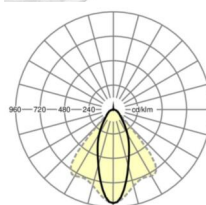

параметры

номер заказа	19422006020
код EAN	4020863407927
номер таможенного тарифа	94051190
Знак прохождения контроля	IP 64, класс защиты I, ENEC10 VDE, F, D, HACCP DIN10500/Food/IFS-пригодность для применения/BRC, Indoor, CE
Степень ударопрочности IK	IK03 (-20°C bis 40°C)
Температура окружения	ta -20°C в 40°C
Особые свойства	Готовность к IoT «Ready for IoT»
Гарантийный срок	5 лет
Государственные программы поддержки	BEG - государственные субсидии для энергосберегающих зданий (действительна только для Германии)

электротехника

Балласт	Электронный драйвер DALI2 (1 штука)
Мощность системы	37W
сетевое напряжение	230V/50Hz
автоматический предохранитель (пусковой ток)	13 штук/B10, 21 штук/B16, 21 штук/C10, 35 штук/C16
класс энергосбережения/Источник света	D

Оптика

Оснастка	LED, цветопередача/оттенок света CRI ≥ 80 / 4000K
Допуск для координаты цветности (MacAdam)	3SDCM
Фотобиологическая безопасность (светильник)	RG1
Номинальный световой поток	6106lm
Срок службы LED	50000h L80/B10 (Tq 40°C)
светоотдача светильников	163lm/W
Угол излучения	40° (C0) / 85° (C90)
UGR поп./вдоль	18.7 / 20.5

DEEP-LINK

<https://www.regiolux.de/ru/article/19422006020>

Ссылка	LED 6000lm 840
ηLB	100 %
Φ ↓/↑	99 % / 1 %
UGR поп./вдоль	18.7 / 20.5